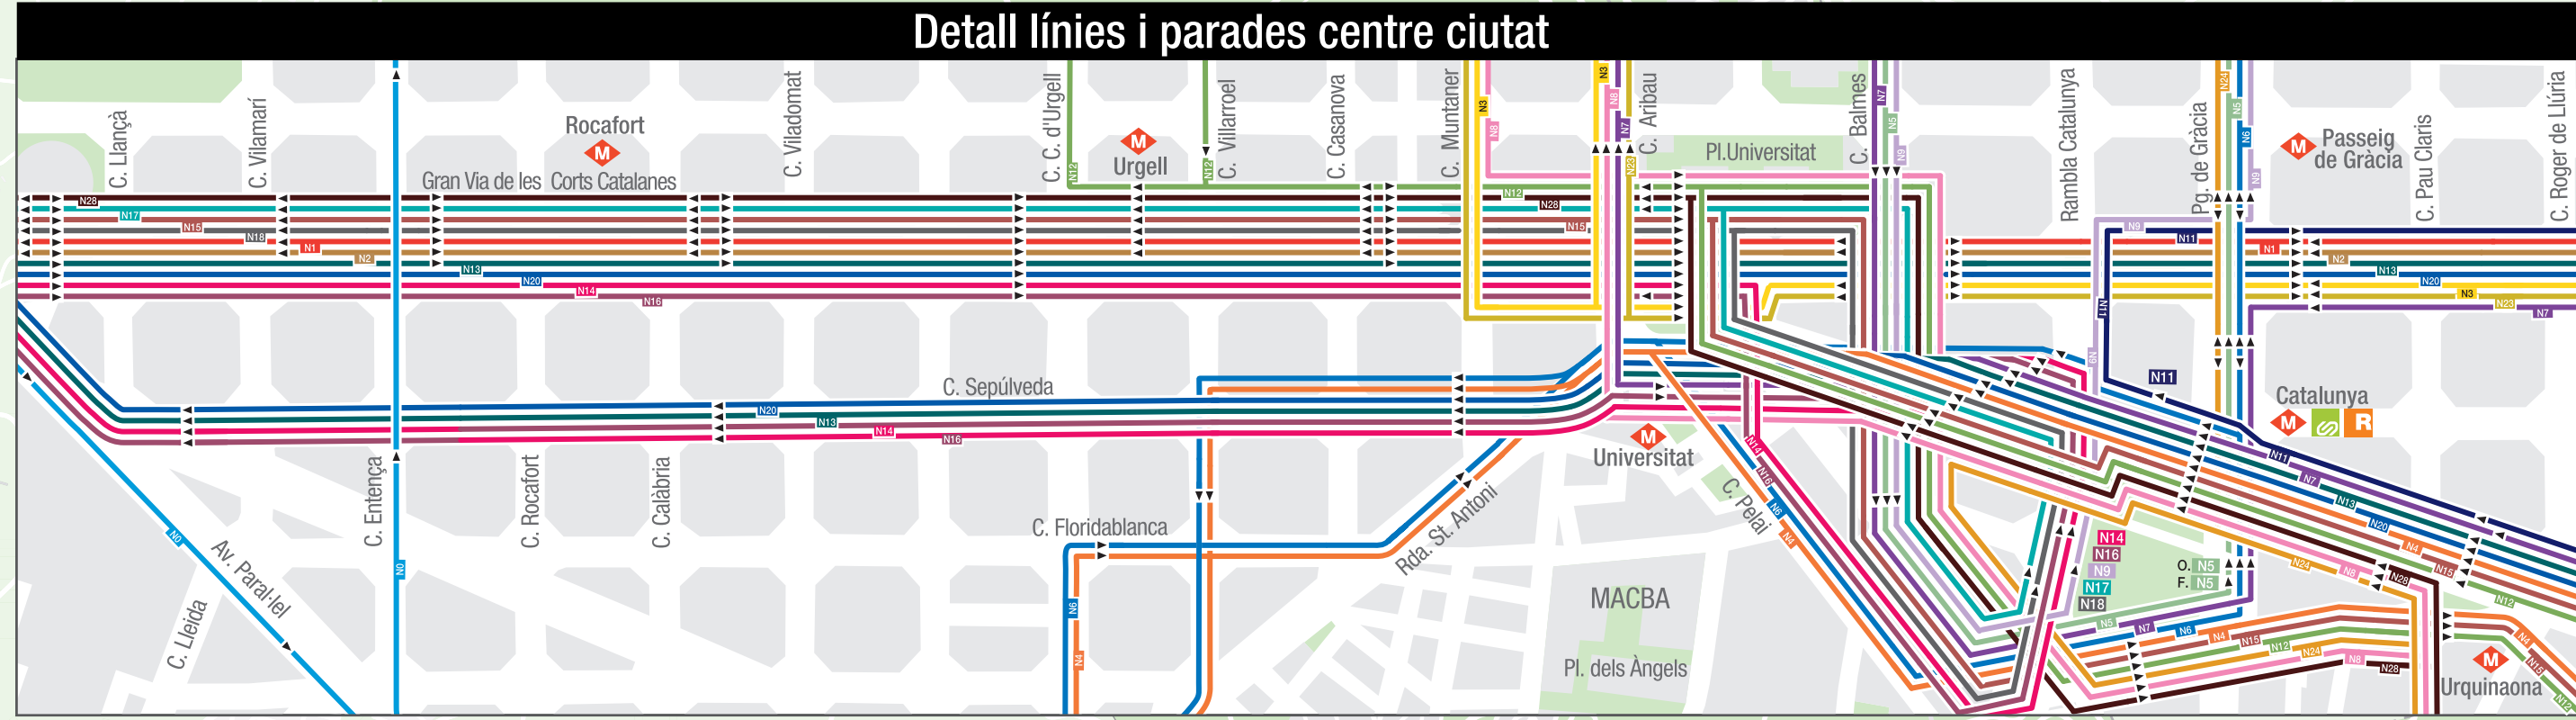

Xarxa Nitbus ciutat de Barcelona

Detall línies i parades centre ciutat