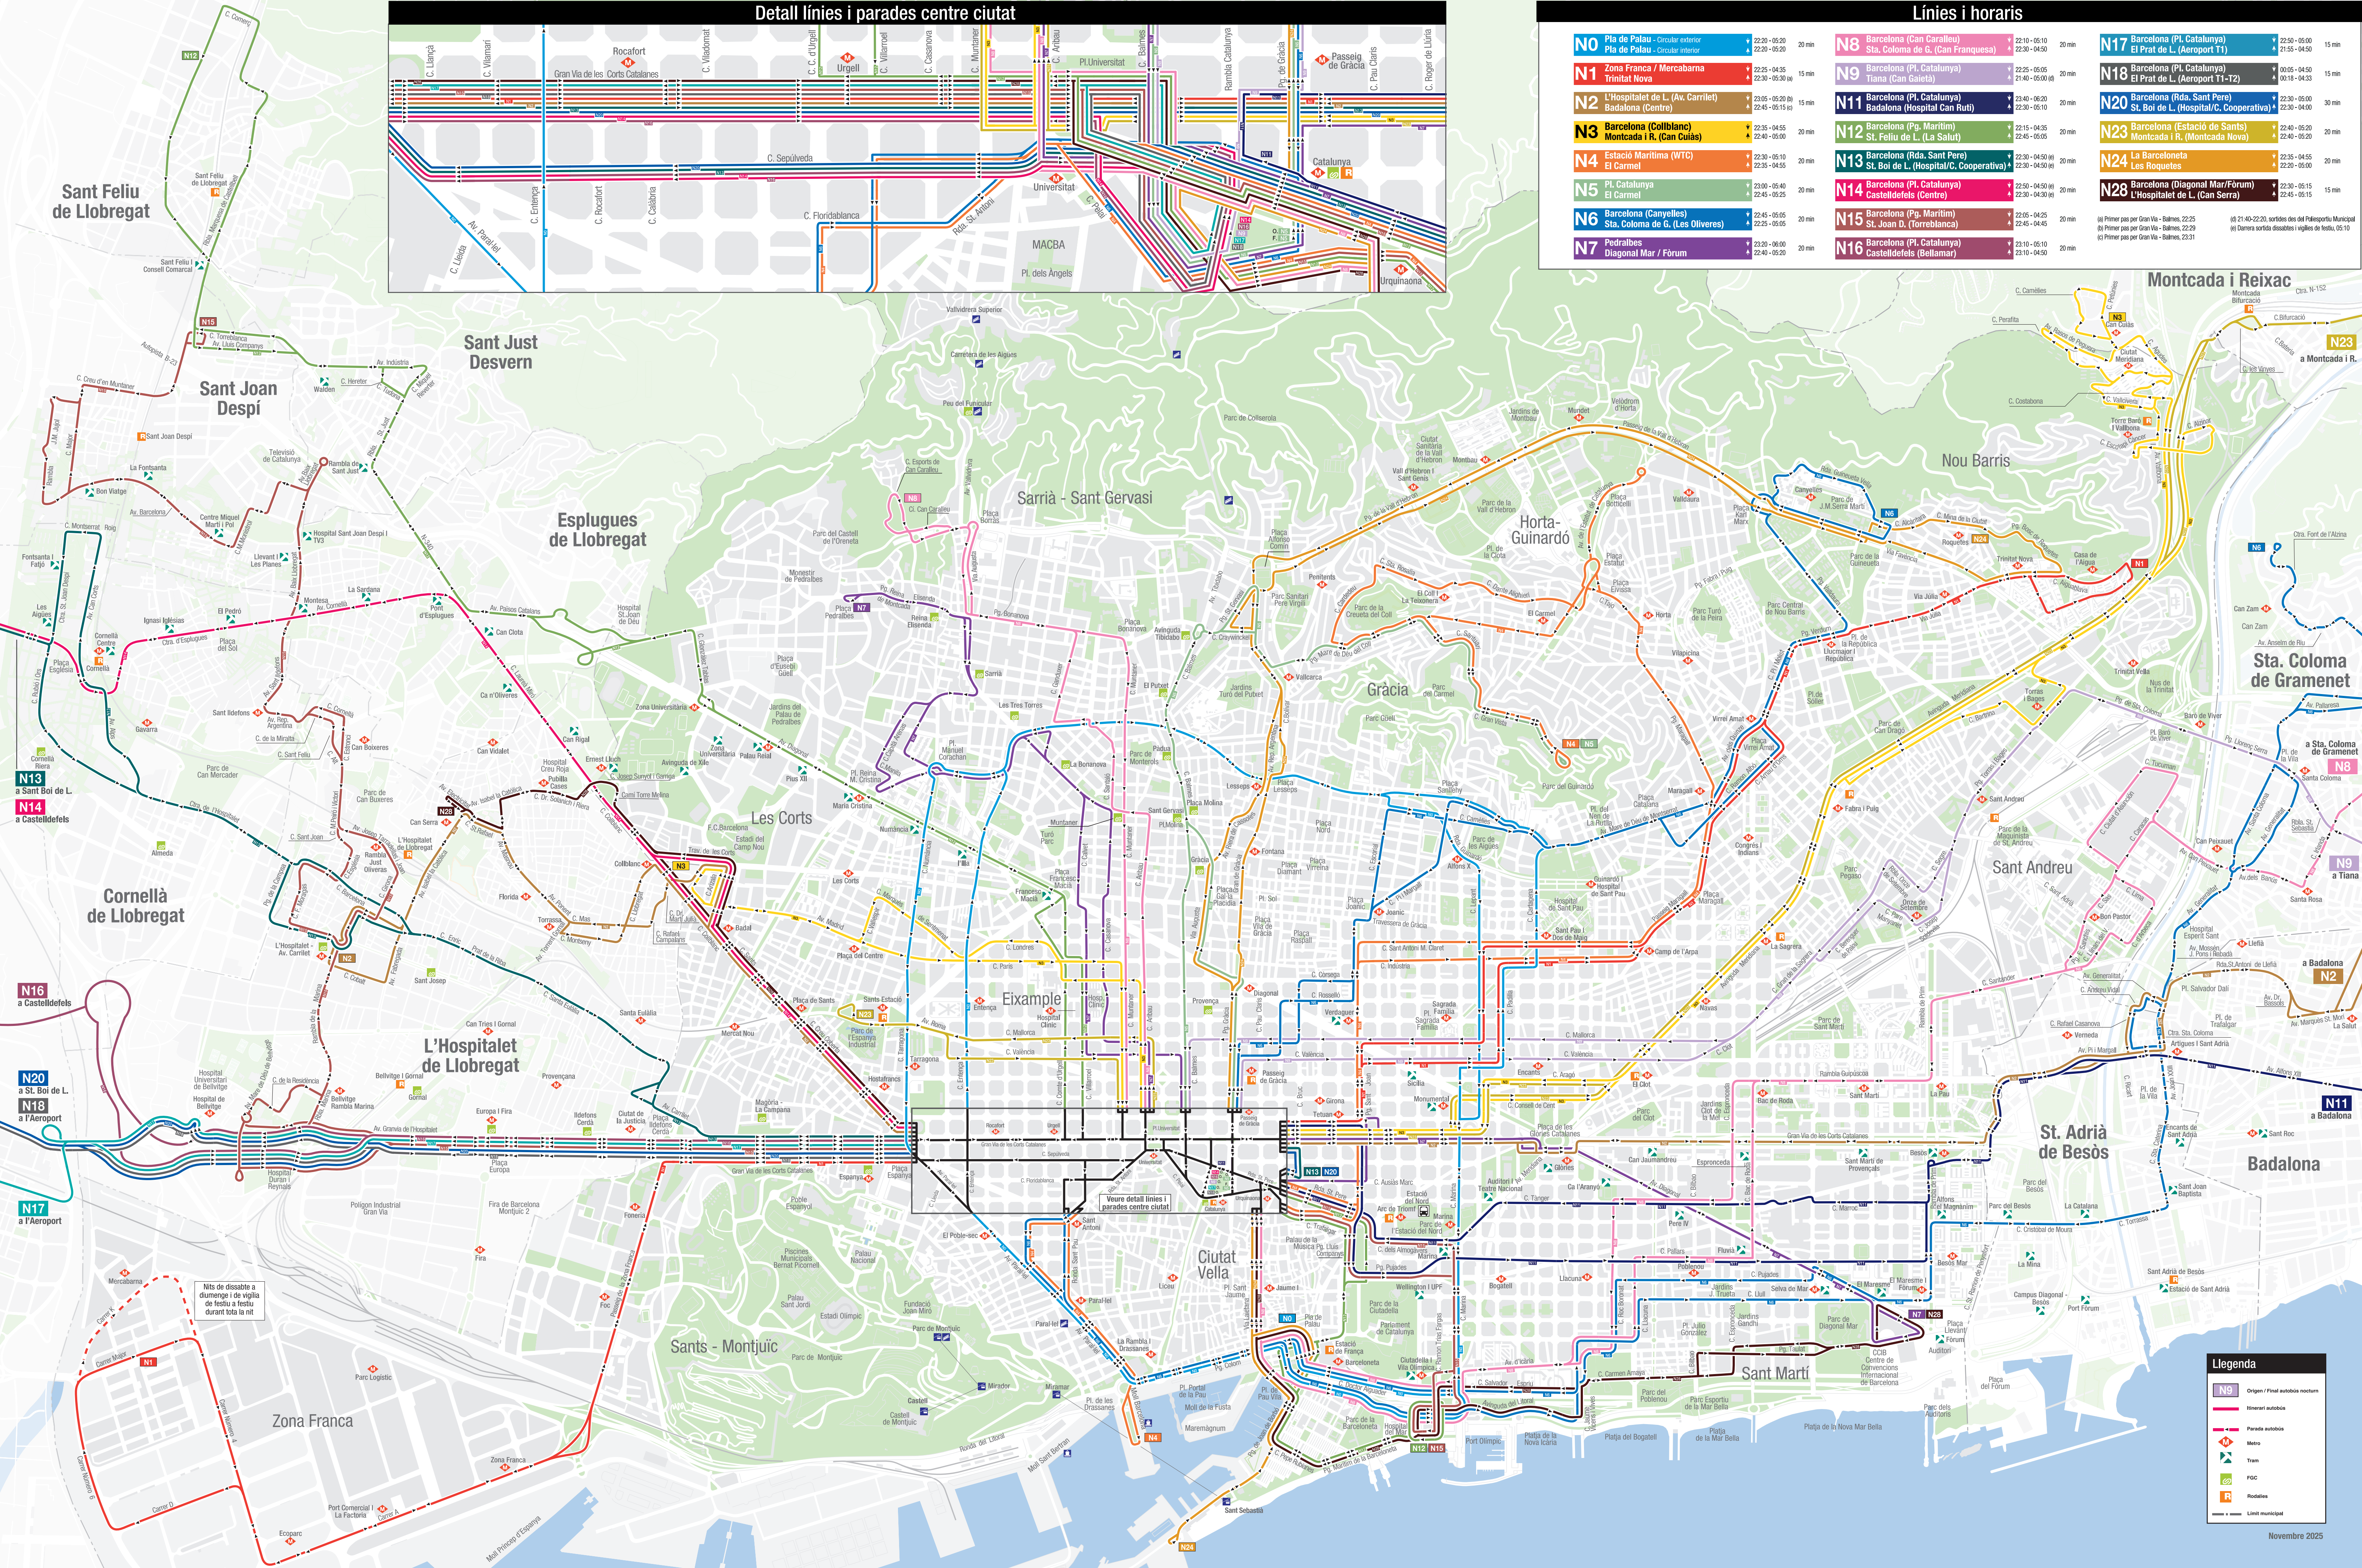

N0 Pla de Palau - Circular exterior Pla de Palau - Circular interior	22:20 - 05:20 22:20 - 05:20	20 min	N8 Barcelona (Can Caralleu) Sta. Coloma de G. (Can Framquesa)	22:10 - 05:10 22:30 - 04:50	20 min	N17 Barcelona (Pl. Catalunya) El Prat de L. (Aeroport T1)	22:50 - 05:00 21:55 - 04:50	15 min
N1 Zona Franca / Mercabarna Badalona (Trinitat Nova)	22:25 - 04:35 22:30 - 05:30	15 min	N9 Barcelona (Pl. Catalunya) Badalona (Can Gaietà)	22:25 - 05:05 21:40 - 05:00 (L)	20 min	N18 Barcelona (Pl. Catalunya) El Prat de L. (Aeroport T1-T2)	00:05 - 04:50 00:18 - 05:00	15 min
N2 L'Hospitalet de L. (Av. Carrilet) Badalona (Centre)	22:35 - 05:20 (L) 22:30 - 05:30	15 min	N11 Barcelona (Pl. Catalunya) Badalona (Hospital Can Ruti)	22:40 - 05:30 22:30 - 05:10	20 min	N20 Barcelona (Rda. Sant Pere) Montcada i R. (Hospital/C. Cooperativa)	22:30 - 05:00 22:30 - 05:00	30 min
N3 Barcelona (Collblanc) Montcada i R. (Can Guais)	22:35 - 04:55 22:45 - 05:15	20 min	N12 Barcelona (Pg. Marítim) St. Feliu de L. (La Salut)	22:15 - 04:35 21:40 - 05:05	20 min	N23 Barcelona (Estació de Sants) Montcada i R. (Montcada Nova)	22:40 - 05:20 22:40 - 05:20	20 min
N4 Estació Marítima (WTC) El Carmel	22:30 - 05:10 22:35 - 04:55	20 min	N13 Barcelona (Rda. Sant Pere) St. Boi de L. (Hospital/C. Cooperativa)	22:30 - 04:50 (L) 22:30 - 04:50 (L)	20 min	N24 La Barceloneta Les Roquetes	22:35 - 04:55 22:20 - 05:00	20 min
N5 Pl. Catalunya El Carmel	22:30 - 04:40 22:45 - 05:25	20 min	N14 Barcelona (Pl. Catalunya) Castelldefels (Centre)	22:50 - 04:50 (L) 22:30 - 04:30 (L)	20 min	N28 Barcelona (Diagonal Mar/Fòrum) L'Hospitalet de L. (Can Serra)	22:30 - 05:15 22:45 - 05:15	15 min
N6 Barcelona (Canyelles) Sta. Coloma de G. (Les Oliveres)	22:45 - 05:05 22:45 - 05:05	20 min	N15 Barcelona (Pg. Marítim) Castelldefels (Bellamar)	22:05 - 04:25 22:45 - 04:45	20 min			
N7 Pedralbes Diagonal Mar / Fòrum	22:30 - 05:00 22:40 - 05:20	20 min	N16 Barcelona (Pl. Catalunya) Castelldefels (Bellamar)	22:10 - 05:10 22:10 - 04:50	20 min