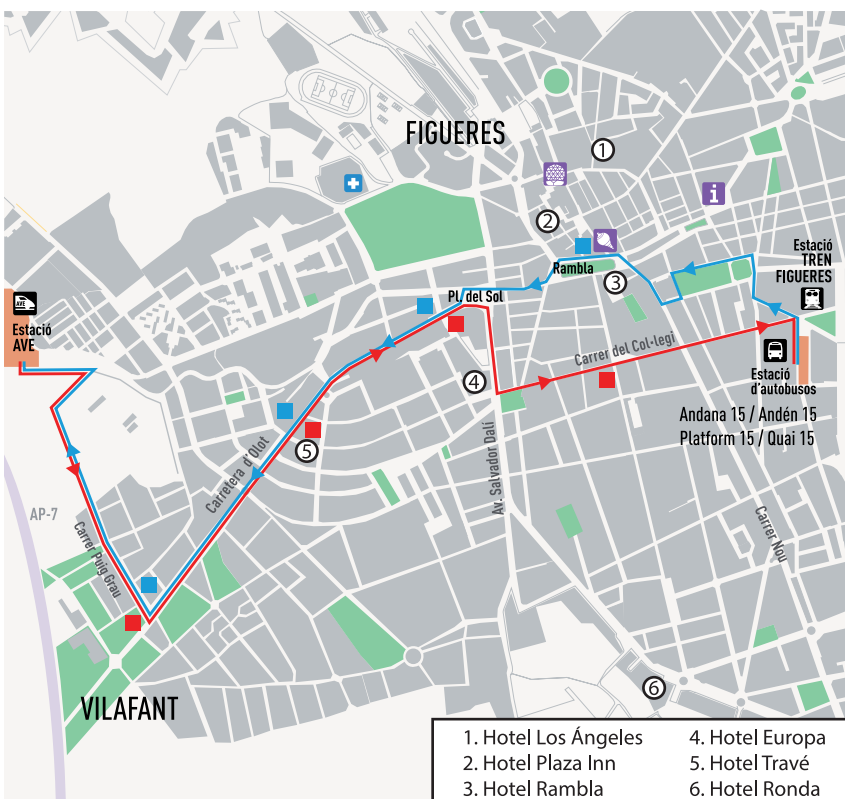

BUS LLANÇADORA

VILAFANT		(1)	(5)	(2)	(1)	(5)	(1)	(1)	(4)	(1)	(2)	(7)
FIGUERES	Estació AVE / Estación AVE / TGV train station / Gare TGV	8:10	9:15	9:25	11:15	11:55	13:45	16:05	16:40	18:40	20:30	22:45
	Ctra. Olot / Puig Grau	8:12	9:17	9:27	11:17	11:57	13:47	16:07	16:42	18:42	20:32	22:47
	Carretera d'Olot	8:14	9:19	9:29	11:19	11:59	13:49	16:09	16:44	18:44	20:34	22:49
	Plaça del Sol	8:16	9:21	9:31	11:21	12:01	13:51	16:11	16:46	18:46	20:36	22:01
	c. Col·legi	8:19	9:24	9:34	11:24	12:04	13:54	16:14	16:49	18:49	20:39	22:54
Est. Autobusos / Est. Autobuses / Bus Station / Station de bus	8:25	9:30	9:40	11:30	12:10	14:00	16:20	16:55	18:55	20:45	23:00	

(1) Diari / Diario / Daily / Tous les jours.

(2) Dilluns a divendres / De lunes a viernes / Monday to Friday / Du lundi au vendredi.

(3) Dilluns a dissabte / De lunes a sábado / Monday to Saturday / Du lundi au samedi.

(4) Diari excepte dissabtes / Diario excepto sábado / Daily except Saturday / Tous les jours sauf le samedi.

(5) Dissabtes i diumenges / Sábados y domingos / Saturday and sunday / Samedi et dimanche.

(6) Diumenges / Domingos / Sunday / Dimanche.

(7) Diari excepte divendres i dissabtes / Diario excepto viernes y sábado / Daily except Friday and Saturday / Tous les jours sauf le vendredi et le samedi.

1. Hotel Los Ángeles
2. Hotel Plaza Inn
3. Hotel Rambla
4. Hotel Europa
5. Hotel Travé
6. Hotel Ronda

Descarrega el teu horari!